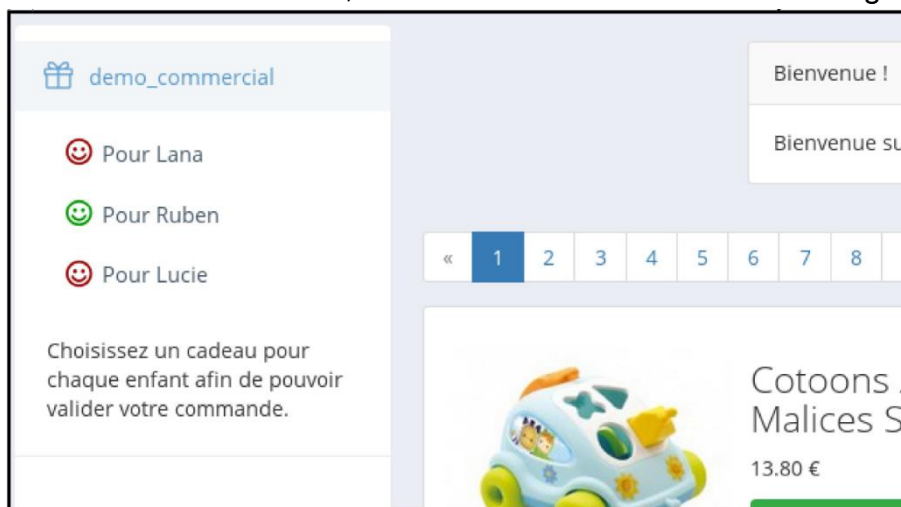

## Validation de la Commande du Salarié

Le salarié se connecte au site [www.deneuter.fr](http://www.deneuter.fr) => espace CE

Votre comité vous a fourni un Login et un mot de passe ? Entrez les ici et découvrez la sélection de cadeaux faite par votre CE.

Login

Il vient choisir ses cadeaux, retrouve ses enfants dans le menu gauche

Le smiley passe au vert **quand un cadeau a été choisi pour cet enfant.**  
Une fois que tous les smileys sont au vert, un bouton apparait :