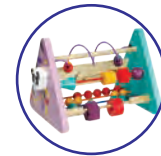

La tablette pour les tous petits. Lorsque l'écran est éteint, il se transforme en un miroir dans lequel l'enfant voit son reflet. Allumé, il fait apparaître des animaux sympatiques avec lesquels l'enfant peut jouer, écouter des chansons ou entendre des mélodies. Boite 17,8x23x6,5cm 3 LR6 fournies.

265 PYRAMIDE EN BOIS

Bébé développe sa motricité fine et son sens de la logique avec ses 3 pyramides en bois sur son socle. 20 x 8 x 28 cm.

276 MAISON DES FORMES

Jouet idéal pour développer la logique et la réflexion. Facile à transporter grâce à sa poignée. 16,5 x 16 x 20,5 cm.

274 DUCK N' ROLL

Canard à pousser en bois idéal pour accompagner votre enfant dans l'apprentissage de la marche. Poignée amovible et réglable (2 positions). 17 x 8,5 x 14 cm.

280 TRIANGLE D'ACTIVITES

Un jeu tout en bois avec différentes formes et couleurs pour apprendre tout en s'amusant. Permet de travailler leur dextérité tout en stimulant la coordination. 21x28 cm.